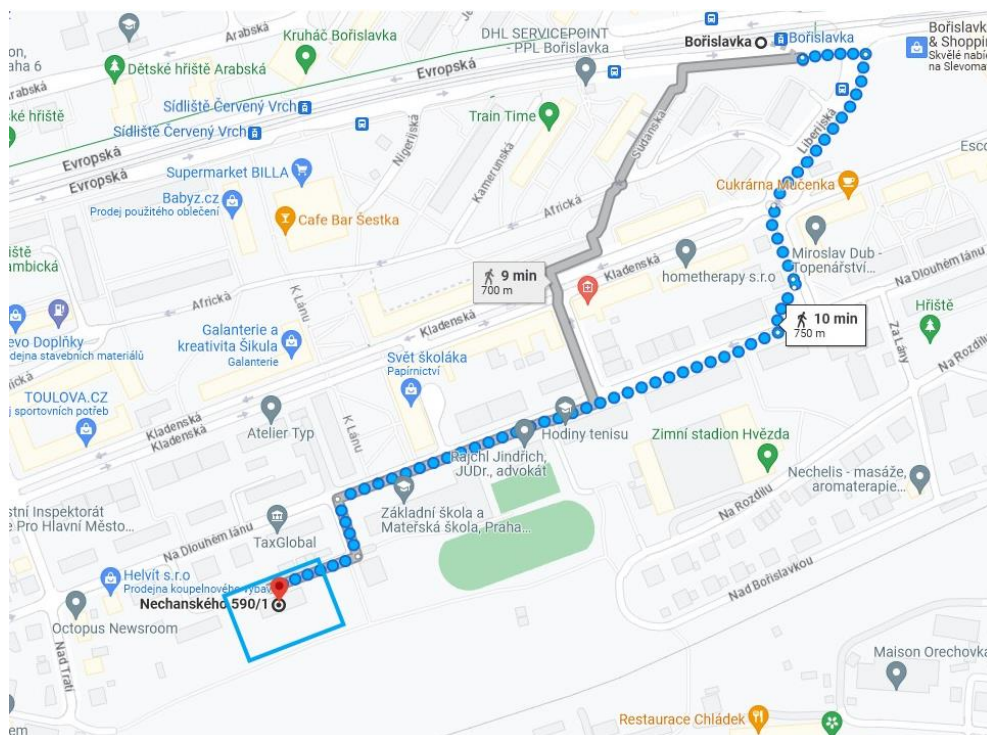

Územní pracoviště HSHMP Praha 6

Nechanského 590/1

Bořislavka